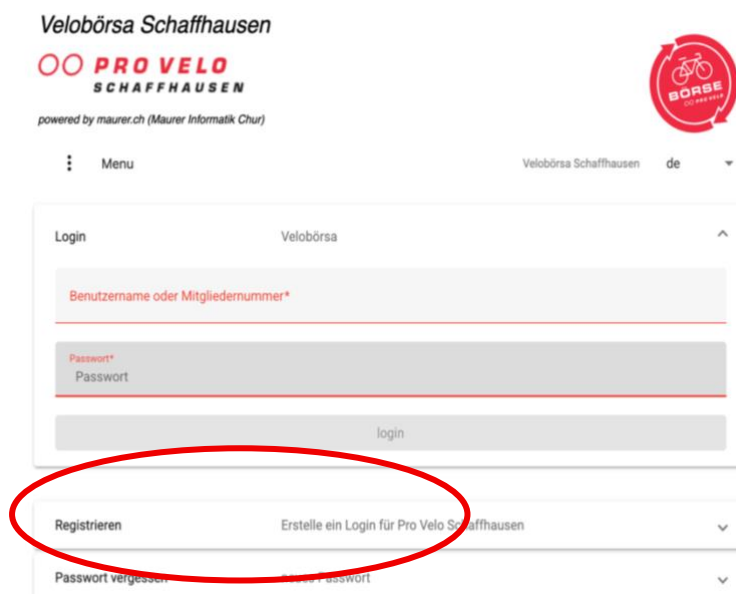

Registrieren **anklicken**