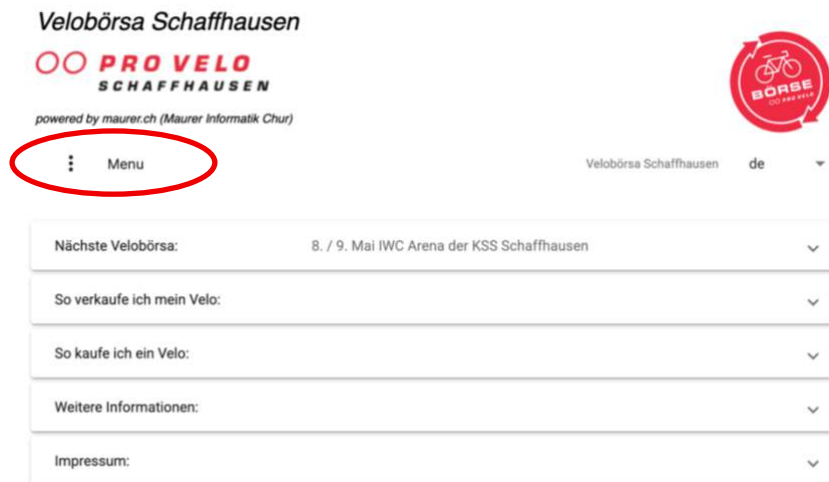

Online-Registrierung für VeloverkäuferInnen

①

Zur Registrierung eines Accounts öffne Deinen Browser (PC oder Mobiltelefon)

Tippe:

[Schaffhausen.veloboersa.ch](https://schaffhausen.veloboersa.ch)

②

Menu **anklicken**